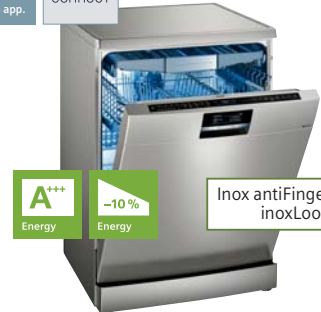

A⁺⁺⁺
Energy

-10%
Energy

Inox antiFingerprint/
inoxLook

SN 278I26TE

iQ700 Vaatwasser - Home Connect

A⁺⁺⁺-10% – Verbruik (Eco 50°C): 7,5 L / 0,73 kWu
8 programma's – 6 speciale functies
Zeolith – 13 bestekken – 42 dB (Nacht 40 dB)
iQdrive – TFT-kleurendisplay – emotionLight
varioFlexPro-korven – varioPro-besteklade

€ 999,99*

€ 899,99**