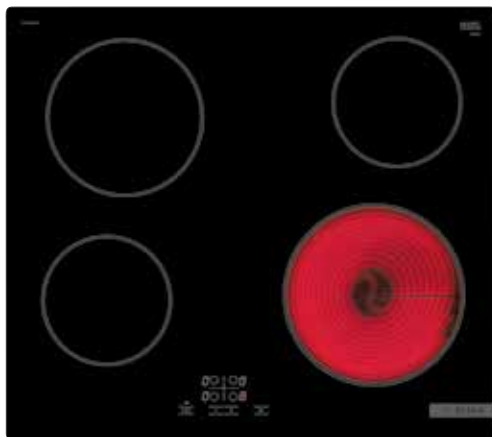

Referentie	PKE61RBA2E	CD
Serie	Serie 4	
Prijs RRP* (€)	419,99 €	
RAP (van 01 tot 30/09/2022)(€)	299,99 €	
Breedte	60 cm	
Type zones	HighSpeed - elektrisch	
Aantal kookzones	4 zones	
Bediening	TouchSelect	
Afwerking	Zonder kader