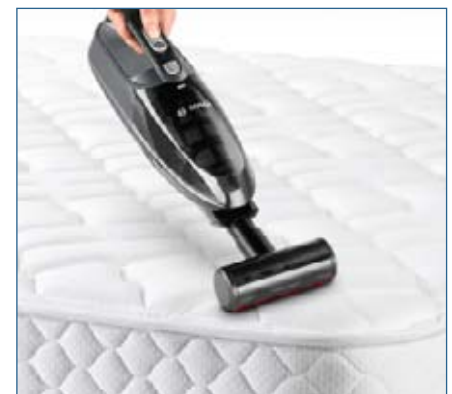

“Home & Car” toebehorenkit