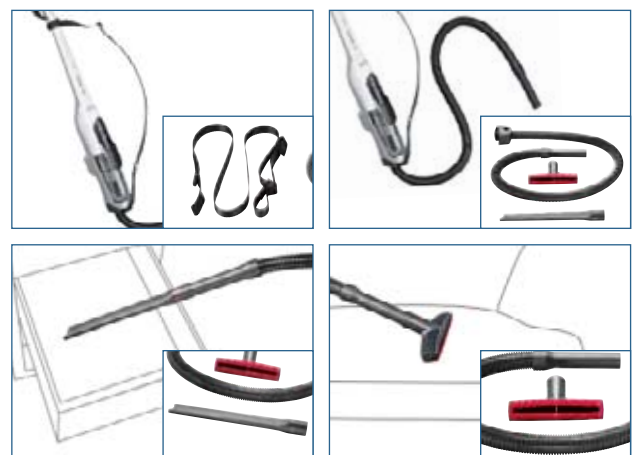

*Vrijblijvende aanbevolen marktprijzen op 01/04/2020, BTW en Recupelbijdrage 0,05 € inbegrepen.