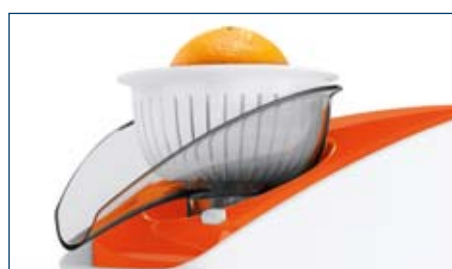

CompactPower, de flexibele, compacte en krachtige vleesmolen

Ook geschikt voor kleine ruimtes !

Naam van het product	CompactPower MFW 3850B	CompactPower MFW 3630I	CompactPower MFW 3520W
Kleur	Zwart/Wit	Orange/Wit	Wit
Kenmerken			
Wattage van de motor	1800W	1600W	1500W
Debet	2 kg/min.	1,9 kg/min.	1,8 kg/min.
Aanwezige toebehoren			
Gaatjesschijf diameter	2,7/4/7 mm	2,7/4/8 mm	4/8 mm
Worstendraaiset			
Groentesnijder (raspen of snijden, grof of fijn)		-	-
Citruspers			-
Opslagruimte voor toebehoren	✓	✓	✓
Veiligheid			
Rubberen voetjes / Zuigvoetjes	✓	✓	✓
Oververhittingsbeveiliging	✓	✓	✓
EAN code	4242002876368	4242002909424	4242002876061
Prijs*	159,99 €	129,99 €	109,99 €

* Vrijblijvende aanbevolen marktprijzen op 01/04/2020, BTW en Recupelbijdrage 0,05 € inbegrepen, geen Recupelbijdrage voor toebehoren.