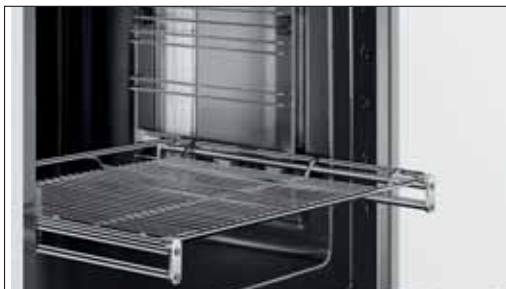

Verlichting

Ovens van Serie 8 zijn, afhankelijk van het model, uitgerust met onze klassieke halogeenverlichting, LED-verlichting of de nieuwe LED-zijverlichting. LED is op dit ogenblik het helderste licht op de markt en biedt naast een perfecte verlichting ook een uiterst zuinig verbruik en de langste levensduur. Dankzij de LED-zijverlichting beschikt u over een individuele verlichting op elk niveau. Bijzonder handig wanneer u op meerdere niveaus tegelijk wil bakken.