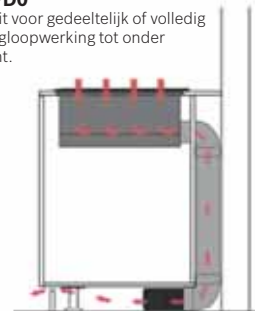

HEZ9VRPD0

Installatie-kit voor gedeeltelijk of volledig geleide kringloopwerking tot onder meubel/plint.