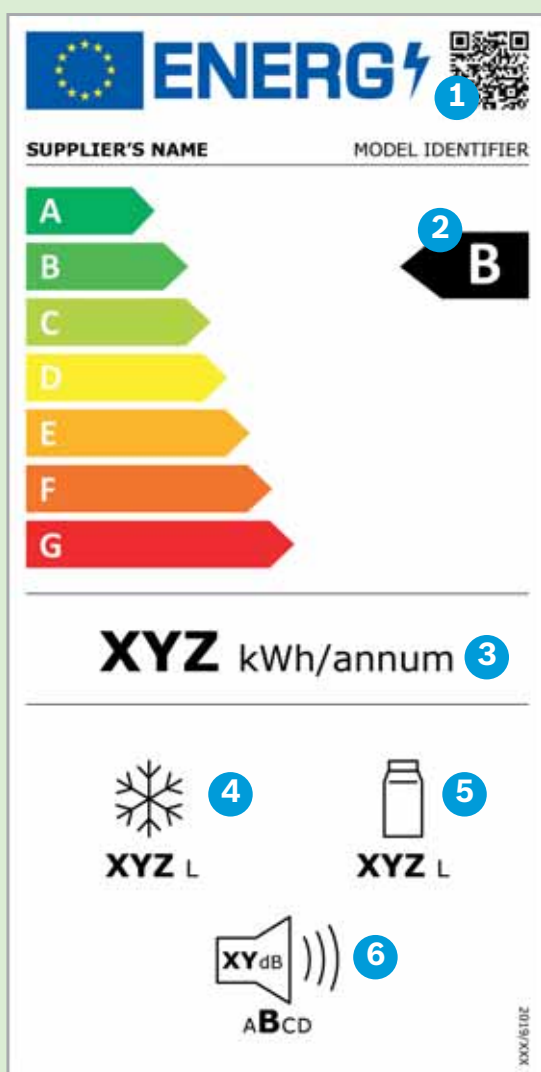

Ook het testprogramma voor het labelen van wasmachines en was-droogcombinaties verandert. Het nieuwe «Eco 40-60» programma zal op de display van het toestel worden weergegeven. Voor vaatwassers wijzigt ook de samenstelling van het aantal standaardcouverts. Om deze en andere redenen is het niet mogelijk om de vorige efficiëntieklassen direct om te zetten naar de nieuwe klassen. Daarnaast kunt u ook direct meer productinformatie opvragen via een QR-code die op het energielabel wordt weergegeven. De QR-code stuurt u door naar een database die sinds 1.3.2021 door de EU wordt beheerd. Hier kunt u infoches van alle toestellen die het nieuwe energielabel nodig hebben, bekijken en downloaden. Toegang tot de database is ook mogelijk via het internet. Meer informatie over het nieuwe energielabel vindt u op de website: www.bosch-home.be/nl

Voorbeeld energielabel koelkasten en diepvriezers:

De procedure voor het bepalen van de energieklasse is nu uitgebreider. Er wordt rekening gehouden met het toesteltype, het werkingsprincipe, de kamertemperatuur en het aantal en de grootte van de compartimenten. De overige elementen op het nieuwe energielabel blijven min of meer gelijk. Het energieverbruik wordt nog steeds aangegeven in kWh op jaarbasis («annum»). Het label biedt ook informatie over het totale volume van alle koelcompartimenten en alle diepvriescompartimenten, voor zover aanwezig, en over geluidsemisies en de geluidsniveaurooklasse.

1. 1 QR-code
2. 2 Energie-efficiëntieklasse
3. 3 Energieverbruik in kWh/jaar (gemeten onder nieuwe standaardomstandigheden)
4. 4 Totaal volume van alle diepvriescompartimenten
5. 5 Totaal volume van alle koelcompartimenten
6. 6 Geluidsemisies uitgedrukt in dB(A) re 1 PW en geluidsniveaurooklasse