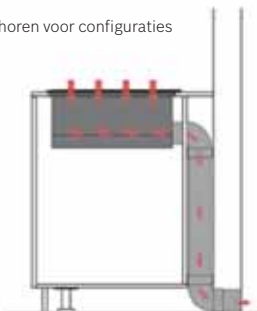

Benodigde toebehoren voor de installatie van inductiekookplaten met geïntegreerde dampkap

Referentie			Marktprijs*
HEZ9VEDU0		Akoestische filters voor luchtafvoer	€ 42,99
HEZ9VRUD0		Kit voor kringloopwerking CleanAir zonder afvoerkanaal nodig	€ 99,99
HEZ9VRPD0		Kit voor kringloopwerking CleanAir met afvoerkanalen tot onder de meubel/plint	€ 99,99
HEZ9VRPD1		Luchtvedeler voor kringloopwerking met afvoerkanalen	€ 59,99
HEZ9VRCR0		CleanAir vervangfilters voor geïntegreerde ventilatie	€ 69,99
HEZ9VDSM1		Vlakkanaal Zacht kunststof 500 mm	€ 17,99
HEZ9VDSM2		Vlakkanaal Zacht kunststof 1000 mm	€ 34,99
HEZ9VDSB1		Horizontale bocht 90° in kunststof	€ 28,99
HEZ9VDSB2		Verticale bocht 90° in kunststof (voor werkblad van 70 cm)	€ 28,99
HEZ9VDSB3		Verticale bocht 90° in kunststof (voor werkblad van 65 cm)	€ 28,99
HEZ9VDSB4		Verticale bocht 90° in kunststof (voor werkblad van 60 cm)	€ 28,99
HEZ9VDSI1		Verticale bocht 90° plat-rond in kunststof	€ 28,99
HEZ9VDSI0		Overgangstuk vlak naar rond in kunststof	€ 28,99
HEZ9VDS1		Verbindingsstuk vlak in kunststof (vrouwelijk)	€ 11,99
HEZ9VDS2		Flexibel verbindingsstuk vlak in kunststof (vrouwelijk)	€ 69,99

Installatiemogelijkheden voor kookplaten met geïntegreerde dampkap

HEZ9VEDU0

Verplichte toebehoren voor configuraties in luchtafvoer.