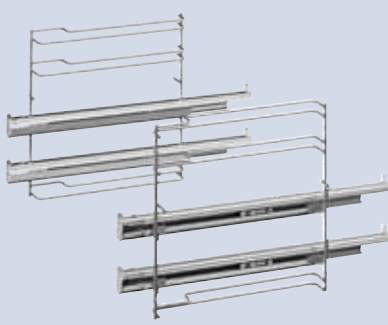

HEZ631070

HEZ632070

HEZ633070

HEZ638300 - HEZ638D30 - HEZ638370

HEZ638200 - HEZ638270

HEZ638100 - HEZ638170 - HEZ638108

Kookplaten

Eenvoudig, slim koken: onze inductie- en keramische kookplaten zijn zo ontworpen dat koken en bakken zo weinig mogelijk moeite kost, en dat u altijd een perfect resultaat op tafel kan zetten. Functies die de kok helpen, zoals PerfectCook en PerfectFry, doen het werk voor u, zodat u uw favoriete gerecht op de ideale temperatuur kan bereiden. Hoe complex de maaltijd ook is die u in gedachten hebt, dankzij de ongeziene flexibiliteit van de kookplaten en de gebruiksvriendelijkheid van het bedieningssysteem wordt koken altijd een plezier.