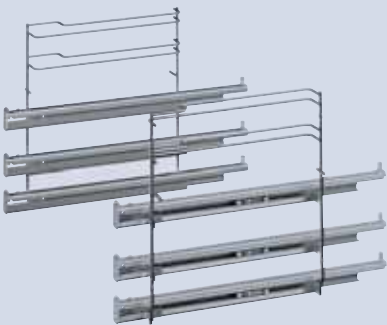

HEZ638300 - HEZ638D30 - HEZ638370