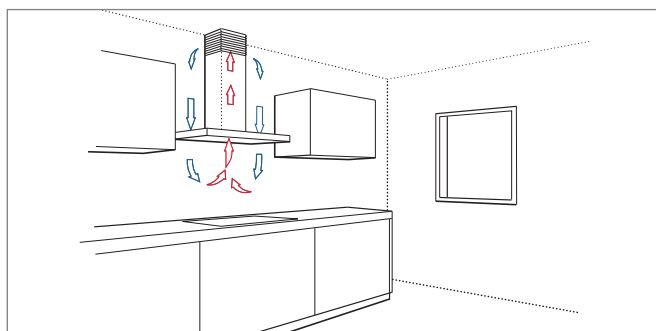

Kringloopwerking

De kringloopwerking van een dampkap is gebaseerd op het principe van de luchtverversing. In plaats van de aangezogen kookdampen via een afvoerbuis naar buiten te blazen en verse lucht via het venster binnen te laten, wordt de lucht bij kringloopwerking gefilterd en gereinigd. In een ononderbroken kringloop wordt de lucht op deze manier steeds verversd. Alle dampkappen van Bosch zijn verkrijgbaar als model met kringloopwerking. Hiervoor is altijd een actieve koolstoffilter (ver verkrijgbaar als special toebehoren) vereist: hetzij de standaard actieve koolstoffilter of de bijzonder krachtige CleanAir-module.

Vuistregel

Voor een evenwichtige en aangename omgeving moet de lucht 6 tot 12 keer per uur volledig verversd worden. Om dit te realiseren, moet de luchtverversingscapaciteit, d.w.z. het vermogen van de dampkap, op het ruimtevolumen afgestemd zijn. Met een eenvoudige vuistregel kan u, overeenkomstig de grootte van uw keuken, probleemloos het vereiste vermogen berekenen. Zo bepaalt u het volume van de ruimte. Indien uw keuken bijvoorbeeld 16 m² groot is en 2,5 meter hoog is, levert dit een volume van 40 m³ op. Wanneer we ervan uitgaan dat de lucht 6 maal per uur verversd wordt en u met 2 tot 3 kookplaten kookt, is er een luchtverversingscapaciteit van 240 m³ vereist.

Bij een intensiever gebruik en een luchtverversing van 12 maal per uur, is een capaciteit van 480 m³ vereist. U moet dus voor een dampkap met een luchtverversingscapaciteit van 240 tot 480 m³ kiezen. Hierbij moet u ervoor zorgen dat uw dampkap de maximumwaarde – bijvoorbeeld 480 m³ – ook in een lagere vermogensstand kan bereiken. Zo heeft u nog wat reserve voor eventueel hogere eisen. Bovendien wordt er op een lagere stand minder geluid gegeneerd.

Keukenafmetingen: L x B x H	Ruimtevolumen	Luchtverversing x ruimtevolumen	Ventilatorvermogen bij gemiddeld gebruik (2-3 kookplaten)
4 x 4 x 2,5 m	40 m³	6 x 40 m³	240 m³