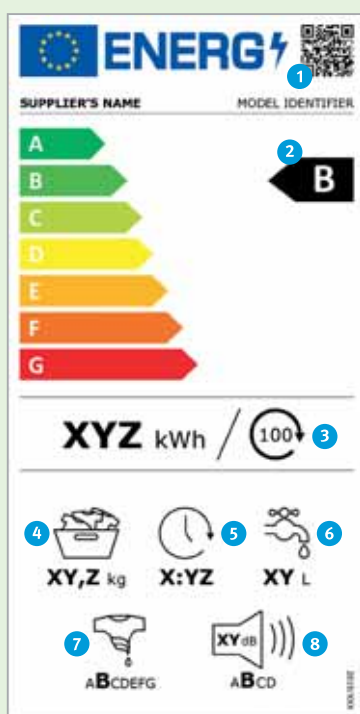

Volledig integreerbare wasmachine

Nieuw energielabel wasmachines

Een van de grootste veranderingen in het energielabel voor wasmachines is de wijziging van het testprogramma waar alle labelwaarden betrekking op hebben. Zoals het energieverbruik, dat op 100 wascycli gebaseerd zal zijn. Het nieuwe 'Eco 40-60'-programma is geschikt voor het wassen van normaal bevuild wasgoed, bestaande uit katoen, linnen of gemengde vezels, dat, afhankelijk van het symbool op het label, op 40°C of 60°C gewassen kan worden. De genoemde weefsels kunnen in deze wascyclus samen gewassen worden. Het 'Eco 40-60'-programma is het meest efficiënte programma in de combinatie 'energie- en waterverbruik'.

1. 1 QR-code
2. 2 Energie-efficiëntieklasse**
3. 3 Gewogen energieverbruik** in kWh/100 bedrijfscycli (met Eco 40-60 programma)
4. 4 Maximale beladingscapaciteit
5. 5 Duur van het 'Eco 40-60' programma*
6. 6 Gewogen waterverbruik** in liter/bedrijfscycli (met Eco 40-60 programma)
7. 7 Droogefficiëntieklasse**
8. 8 Geluidsniveau tijdens centrifugeren uitgedrukt in dB(A) re 1 PW en geluidsniveaurooster.

* Eco 40-60: om een optimale energie-efficiëntie te bereiken, is voor dit programma een optimale wastemperatuur bepaald. Deze temperatuur kan niet door de klant worden veranderd. De werkelijke wastemperatuur staat aangegeven in de gebruikershandleiding en kan, afhankelijk van de belading, afwijken van de geselecteerde temperatuur om energie te besparen. De wasprestaties komen overeen met de wettelijke voorschriften.

** De waarden hebben betrekking op voor een kwart, voor de helft en vol geladen machines.