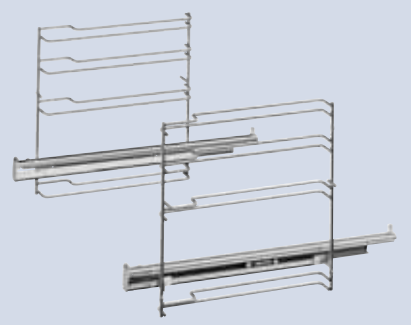

HEZ631070

HEZ632070

HEZ633070

HEZ638300 - HEZ638D30 - HEZ638370

HEZ638200 - HEZ638270

HEZ638100 - HEZ638170 - HEZ638108

Kookplaten

Eenvoudig, slim koken: onze inductie- en keramische kookplaten zijn zo ontworpen dat koken en bakken zo weinig mogelijk moeite kost, en dat u altijd een perfect resultaat op tafel kan zetten. Functies die de kok helpen, zoals PerfectCook en PerfectFry, doen het werk voor u, zodat u uw favoriete gerecht op de ideale temperatuur kan bereiden. Hoe complex de maaltijd ook is die u in gedachten hebt, dankzij de ongeziene flexibiliteit van de kookplaten en de gebruiksvriendelijkheid van het bedieningssysteem wordt koken altijd een plezier.