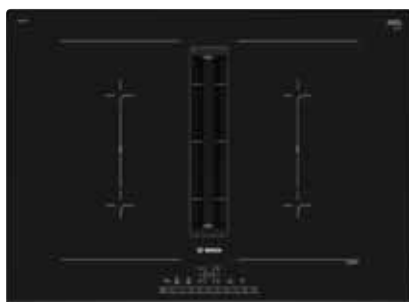

Inductiekookplaat met geïntegreerde dampkap - 70 cm (nis van 60 cm)

PVQ731F15E - Serie 6

Inductiekookplaat

Dampkap

Algemene informatie:

- Energie-efficiëntieklasse**: B
- Gemiddeld energieverbruik: 57 kWu/jaar
- Ventilator-efficiëntieklasse: A
- Vefilter-efficiëntieklasse: B
- Geluidsniveau bij normale werking: 42/69 dB

Comfort / Zekerheid:

- **CombiInduction kookplaat - 70 cm**
- 4 inductiekookzones met pandetectie
- 2 CombiInduction-kookzones
- **MoveMode** (2 niveaus)
- Boost-functie voor alle inductiezones
- Volledig elektronische bediening op 17 niveaus
- Timer met automatische uitschakeling voor alle kookzones
- Kookwekker
- QuickStart functie
- ReStart functie
- 2-voudige aanduiding van de restwarmte
- Hoofdschakelaar On/Off
- Display energieverbruik
- Veiligheidsuitschakeling
- Kinderbeveiliging
- WipeGuard: beveiliging van de instellingen gedurende 30 seconden

- **Geïntegreerde dampkap**
- 9 vermogens + 2 intensiefstanden
- Intensiefstanden met automatische terugschakeling
- Tot 30 minuten naventilatie
- Vermogensstanden te regelen via de DirectSelect bediening
- Geluidsniveau volgens norm EN 60704-3 en EN 60704-2-13 bij luchtafvoer:
  - Min. normale werking.: 42 dB(A) re 1 pW
  - Intensiefstand: 74 dB(A) re 1 pW
- Verwijderbare en afneembare vetfilter en verzamelunit vloeistof, vaatwasmachinebestendig
  - Plastieken unit met geïntegreerde roestvrijstalen vetfilters, vaatwasserbestendig
  - Condensatie en vloeistof verzamelaar; ca. 200ml capaciteit; vaatwasserbestendig
- Overloopreservoir met ca. 700 ml inhoud; vaatwasserbestendig

Design:

- Zonder kader
- Bedieningspaneel met sensortoetsen „DirectSelect“
- Vitrokeramiek, zonder decor

Werking / Vermogen:

- Geschikt voor luchtafvoer of kringloopwerking
- Luchtafvoer volgens EN 61591:
  - min. normale werking: 154 m³/u
  - max. normale werking 500 m³/u
  - Intensiefstand 622 m³/u“
- **EcoSilence Drive - Efficiënte BLDC technologie**

Afmetingen:

- Minimale dikte van het werkvlak: 16 mm
- Toestelafmetingen (HxBxD): 223 x 710 x 522 mm
- Inbouwafmetingen (HxBxD): 223 x 560 x 490 mm

Installatie

Vereiste installatie-toebehoren, zie pagina 85

Marktprijs

€ 2489,99*