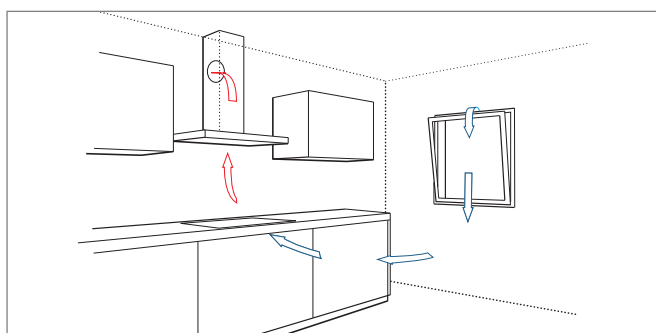

Luchtafvoer en kringloopwerking van Bosch hebben één ding gemeen: ze zijn reukloos.

Ongeacht voor welke werking u kiest, Bosch biedt alle modellen en designreeksen aan voor luchtafvoer of kringloopwerking. Zo realiseert u altijd hetzelfde: een aangename en frisse omgeving.

Luchtafvoer

Dampkappen met luchtafvoer zijn krachtig en efficiënt. Kookgeurtjes, vet en damp worden aangezogen, gefilterd en via een afvoerbuis naar buiten gevoerd. Belangrijk hierbij is de toevoer van voldoende verse lucht, bijvoorbeeld via een open venster. De installatie van luchtafvoersystemen is echter complex en niet altijd mogelijk, bijvoorbeeld in lage-energiewoningen of passiefhuizen.