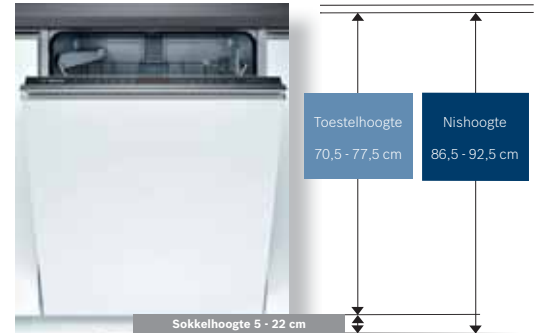

Het kiezen van de correcte toestelhoogte.

Bent u groter dan 1.75 meter?

Dan heeft Bosch speciaal voor u een aantal modellen extra hoge vaatwassers op de markt gebracht. Hierdoor passen deze vaatwassers beter bij uw lengte. Een hoogte van 86,5 cm heeft tegenover een standaardhoogte van 81,5 cm onder andere het voordeel dat het serviesgoed zonder moeite in- en uitgeruimd kan worden.

Andere voordelen van de extra hoge vaatwassers:

- Door de extra hoogte van 5 cm wint u 10% meer nuttige inhoud in de binnenruimte van de vaatwassers.
- In het plintgedeelte en onder het werkblad wordt geen centimeter ruimte weggegeven.
- In de grotere spoelruimte is plaats voor borden met een doorsnede van bijv. 34 cm.

Zo rekent u:

Hoogte van de deurpaneel
Voorbeeld: 75 cm
+
Plintheogte
Voorbeeld: 15 cm
=
Nishoogte
90 cm

HOOGTE VAN DE DEURPANEEL 655 - 725 mm*

HOOGTE VAN DE DEURPANEEL 705 - 775 mm**

		HOOGTE VAN DE NIS in mm													
		815	820	825	830	835	840	845	850	855	860	865	870		
PLINTHOOGTE in mm	50	81,5	81,5	81,5	81,5	81,5	81,5	81,5	81,5	81,5	81,5	86,5	86,5		
	55	81,5	81,5	81,5	81,5	81,5	81,5	81,5	81,5	81,5	81,5	86,5	86,5		
	60	81,5	81,5	81,5	81,5	81,5	81,5	81,5	81,5	81,5	81,5	86,5	86,5		
	65	81,5	81,5	81,5	81,5	81,5	81,5	81,5	81,5	81,5	81,5	86,5	86,5		
	70	81,5	81,5	81,5	81,5	81,5	81,5	81,5	81,5	81,5	81,5	86,5	86,5		
	75	81,5	81,5	81,5	81,5	81,5	81,5	81,5	81,5	81,5	81,5	86,5	86,5		
	80	81,5	81,5	81,5	81,5	81,5	81,5	81,5	81,5	81,5	81,5	86,5	86,5		
	85	81,5	81,5	81,5	81,5	81,5	81,5	81,5	81,5	81,5	81,5	86,5	86,5		
	90	81,5	81,5	81,5	81,5	81,5	81,5	81,5	81,5	81,5	81,5	86,5	86,5		
	95	81,5	81,5	81,5	81,5	81,5	81,5	81,5	81,5	81,5	81,5	86,5	86,5		
	100	81,5	81,5	81,5	81,5	81,5	81,5	81,5	81,5	81,5	81,5	81,5	86,5	86,5	
	105	81,5	81,5	81,5	81,5	81,5	81,5	81,5	81,5	81,5	81,5	81,5	86,5	81,5	86,5
	110	81,5	81,5	81,5	81,5	81,5	81,5	81,5	81,5	81,5	81,5	81,5	86,5	81,5	86,5
	115	81,5	81,5	81,5	81,5	81,5	81,5	81,5	81,5	81,5	81,5	81,5	86,5	81,5	86,5
	120	81,5	81,5	81,5	81,5	81,5	81,5	81,5	81,5	81,5	81,5	81,5	86,5	81,5	86,5
	125	81,5	81,5	81,5	81,5	81,5	81,5	81,5	81,5	81,5	81,5	81,5	86,5	81,5	86,5
	130	81,5	81,5	81,5	81,5	81,5	81,5	81,5	81,5	81,5	81,5	81,5	86,5	81,5	86,5
	135	81,5	81,5	81,5	81,5	81,5	81,5	81,5	81,5	81,5	81,5	81,5	86,5	81,5	86,5
	140	81,5	81,5	81,5	81,5	81,5	81,5	81,5	81,5	81,5	81,5	81,5	86,5	81,5	86,5
	145	81,5	81,5	81,5	81,5	81,5	81,5	81,5	81,5	81,5	81,5	81,5	86,5	81,5	86,5
	150	81,5	81,5	81,5	81,5	81,5	81,5	81,5	81,5	81,5	81,5	81,5	86,5	81,5	86,5
	155	81,5	81,5	81,5	81,5	81,5	81,5	81,5	81,5	81,5	81,5	81,5	86,5	81,5	86,5
160	81,5	81,5	81,5	81,5	81,5	81,5	81,5	81,5	81,5	81,5	81,5	86,5	81,5	86,5	
165		81,5	81,5	81,5	81,5	81,5	81,5	81,5	81,5	81,5	81,5	81,5	81,5	86,5	
170			81,5	81,5	81,5	81,5	81,5	81,5	81,5	81,5	81,5	81,5	81,5		
175				81,5	81,5	81,5	81,5	81,5	81,5	81,5	81,5	81,5	81,5		
180					81,5	81,5	81,5	81,5	81,5	81,5	81,5	81,5	81,5		
185						81,5	81,5	81,5	81,5	81,5	81,5	81,5	81,5		
190							81,5	81,5	81,5	81,5	81,5	81,5	81,5		
195								81,5	81,5	81,5	81,5	81,5	81,5		
200									81,5	81,5	81,5	81,5	81,5		
205										81,5	81,5	81,5	81,5		
210											81,5	81,5	81,5		
215												81,5	81,5		
220													81,5		

* Tot 765 mm voor de 81,5 cm vaatwassers met Vario-scharnieren

** Tot 815 mm voor de 86,5 cm vaatwassers met Vario-scharnieren