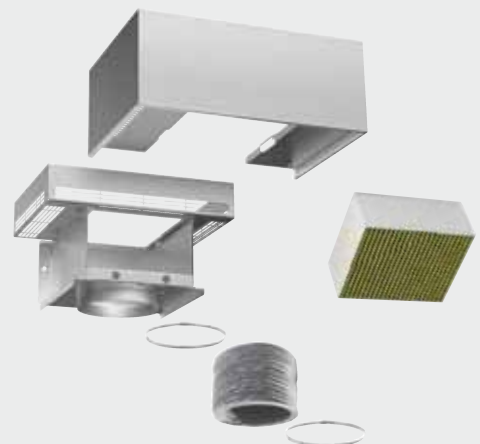

Voorbeeld: CleanAir Plus-module voor wandlampkap