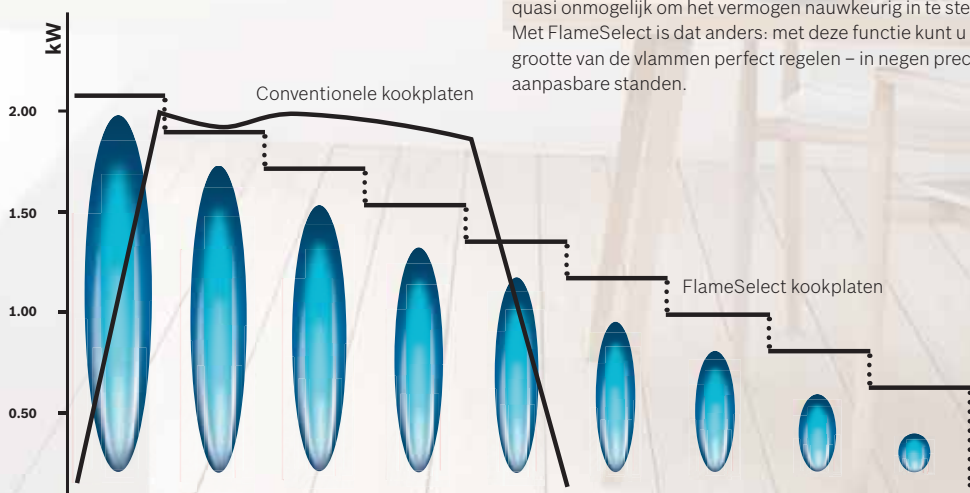

FlameSelect

De kracht van vuur. De precisie van Bosch.

Koken op gas was altijd al een plezier voor de zintuigen. Maar wanneer u de vlam moet regelen, komt er vaak wat giswerk aan te pas: 500 gram is altijd 500 gram - en twee eieren zijn twee eieren. Maar wat is een 'matig vuur' precies wanneer u op gas kookt? Met onze nieuwe gaskookplaten met FlameSelect hoeft u niet langer te gissen. De kookplaten zijn immers uitgerust met negen precies gedefinieerde vermogensstanden, waarmee u gemakkelijk en betrouwbaar de nodige warmteniveaus kunt aanpassen. Zo bekommt u keer op keer een perfect resultaat – gewoon vanuit de losse pols.

Negen uiterst precieze standen.