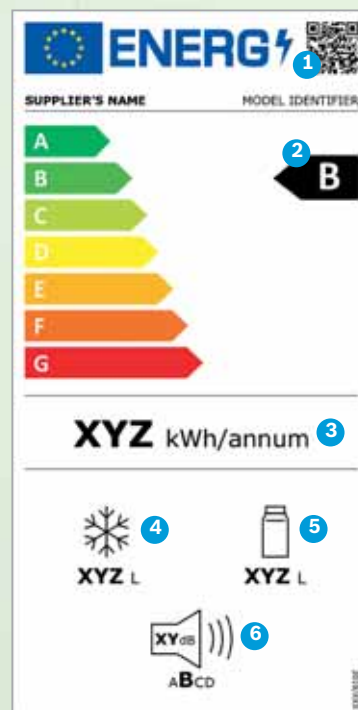

1. 1 QR-code
2. 2 Energie-efficiëntieklasse
3. 3 Energieverbruik in kWh/jaar (gemeten onder nieuwe standaardomstandigheden)
4. 4 Totale volume van alle vrieslades
5. 5 Totale volume van alle koelcompartimenten
6. 6 Geluidsniveau uitgedrukt in dB(A) re 1 PW en geluidsniveauroe klasse