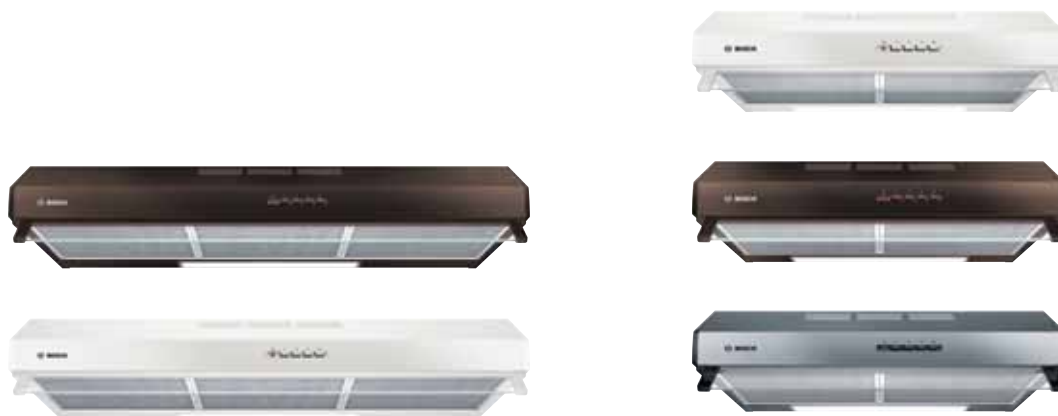

Onderbouwbare dampkappen

	DUL93CC40 - Serie 4	DUL63CC50 - Serie 4
Algemene informatie	- Energie-efficiëntieklasse**: D¹⁾ - Gemiddeld energieverbruik: 93,3 kWu/jaar¹⁾ - Ventilator-efficiëntieklasse: E¹⁾ - Verlichting-efficiëntieklasse: E¹⁾ - Vetfilter-efficiëntieklasse: C¹⁾ - Geluidsniveau bij normale werking: 72 dB¹⁾	- Energie-efficiëntieklasse**: D¹⁾ - Gemiddeld energieverbruik: 93,3 kWu/jaar¹⁾ - Ventilator-efficiëntieklasse: E¹⁾ - Verlichting-efficiëntieklasse: E¹⁾ - Vetfilter-efficiëntieklasse: C¹⁾ - Geluidsniveau bij normale werking: 72 dB¹⁾
Werking / Vermogen	- Onderbouwde dampkap: voor montage onder een bovenkast of aan de wand - Geschikt voor luchtafvoer of kringloopwerking - Luchtafvoer volgens DIN/EN 61591 bij normale werking: 350 m³/u	- Onderbouwde dampkap: voor montage onder een bovenkast of aan de wand - Geschikt voor luchtafvoer of kringloopwerking - Luchtafvoer volgens DIN/EN 61591 bij normale werking: 350 m³/u
Comfort / Zekerheid	- 3 vermogensstanden - Elektronische bediening met druktoetsen - 1 motor - Geluidsniveau volgens de normen EN 60704-3 en EN 60704-2-13 bij luchtafvoer: Normale werking: 72 dB(A) re 1 pW - 3 metalen vetfilters, vaatwasbestendig - Verstelbaar glazen damp scherm - Verlichting van het werkblad: 2 LED-modulen van 4 W (3000 K)	- 3 vermogensstanden - Elektronische bediening via druktoetsen - 1 motor - Geluidsniveau volgens de normen EN 60704-3 en EN 60704-2-13 bij luchtafvoer: Normale werking: 72 dB(A) re 1 pW - 2 metalen vetfilters, vaatwasbestendig - Verstelbaar glazen damp scherm - Verlichting van het werkblad: 2 LED-modulen van 4 W (3000 K)
Afmetingen	- Aanbevolen diameter van het luchtafvoerkanaal voor een optimale werking van de dampkap: Ø 120 mm (100 mm met het toestel meegeleverd) - Toestelafmetingen (BxD): 900 x 482 mm	- Aanbevolen diameter van het luchtafvoerkanaal voor een optimale werking van de dampkap: Ø 120 mm (100 mm met het toestel meegeleverd) - Toestelafmetingen (BxD): 600 x 482 mm
Toebehoren in optie	- Actieve koolstoffilter DHZ 2701 € 36,99**	- Actieve koolstoffilter DHZ 2701 € 36,99**
Toebehoren in optie	- Blz. 142-145	- Blz. 142-145
Marktprijs/ Kleur	- DUL93CC40 - Bruin € 269,99* - DUL93CC20 - Wit € 269,99*	- DUL63CC50 - Inox € 269,99* - DUL63CC40 - Bruin € 219,99* - DUL63CC20 - Wit € 219,99*